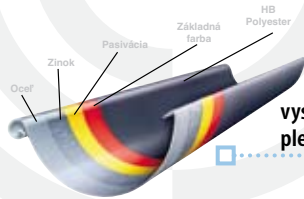

Lindab Rainline™

dokonalý odkvapový systém

Kompletný, presný a kvalitný

najširšia farebná škála
(10 odtieňov) na trhu

jednoduchá a rýchla
montáž - stavebnicový systém

bezúdržbový systém

vysokokvalitný švédsky
plech s hrúbkou 0,6 mm

možnosť niekoľkonásobnej
montáže a demontáže
odkvapového systému

v ponuke 3 rozmery
(125/87; 150/100; 190/120)

odkvapový systém
aj štvorcového prierezu

vysoká presnosť výroby
komponentov
(mechanické spoje)

Základom je švédsky ocelový, žiarovo pozinkovaný plech s obojstrannou ochrannou vrstvou, ktorý zaručuje vysokú odolnosť voči korózii a prirodzene trvanlivú a príťažlivú farebnú povrchovú úpravu.

Lindab Rainline sa skladá z množstva prvkov, ktoré sú potrebné na dokonalé odvodňovanie strechy. Osvedčil sa nielen v oblastiach s veľkým množstvom snehu a silnými mrazmi, ale aj v krajinách s tropickým podnebí.